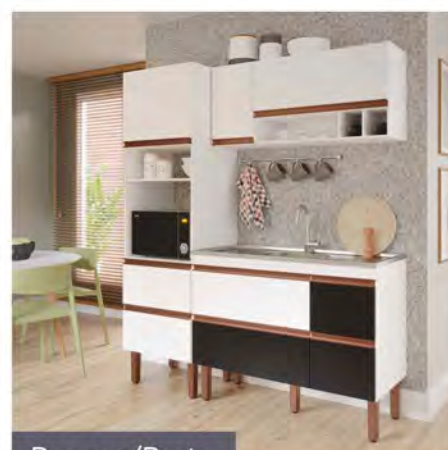

Amêndoa/Off White

Cozinha Prisma

Branco
Branco/Preto
Freijó/Off White
Freijó/Titânio

Pés em ABS com regulagem de altura.

Puxador perfil de alumínio na cor cobre fosco.

Cores

Branco

Branco/Preto