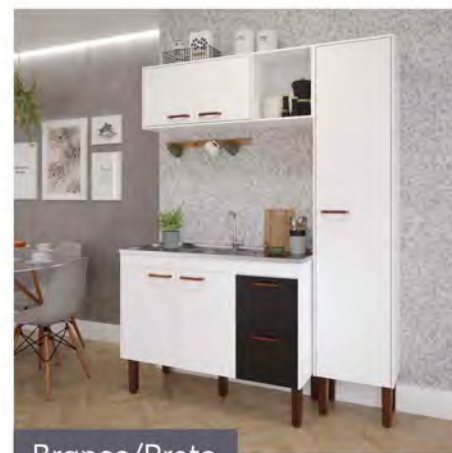

Cozinha Slim

Branco
Branco/Preto
Freijó/Off White
Freijó/Titânio

- Pés em ABS com regulagem de altura.
- Puxador em ABS na cor cobre fosco.

Cores

Branco

Branco/Preto

Freijó/Titânio

Gavetas com corrediças telescópicas.