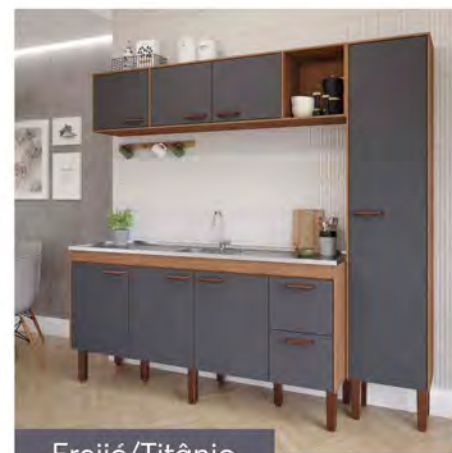

Cozinha Slim

Branco
Branco/Preto
Freijó/Off White
Freijó/Titânio

- Pés em ABS com regulagem de altura.
- Puxador em ABS na cor cobre fosco.

Cores

Branco

Branco/Preto

Freijó/Titânio

Gavetas com corrediças telescópicas.